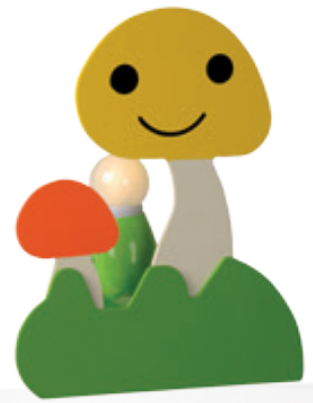

Wall light **KIDO-LED**
71295/01/85

- 21X0,06W/LED/3000K/total 105lm/incl.
- H: 32cm/W: 24cm
- Apple green
- Metal

71295/01/35

- 21X0,06W/LED/3000K/total 105lm/incl.
- H: 32cm/W: 24cm
- Blue
- Metal

Wall light **PADDY**
77271/01/99

- 1xE14/max. 40W/excl.
- H: 31cm/W: 13cm/L: 25cm
- Multi color
- MDF & metal

Pendant **KIZMO BALL**
18414/40/31

- 1xE27/max. 60W/excl.
- Ø: 40cm
- H: max. 120cm
- White
- Metal & Cotton paper

Floor lamp **KIZMO VASE**
18713/02/31